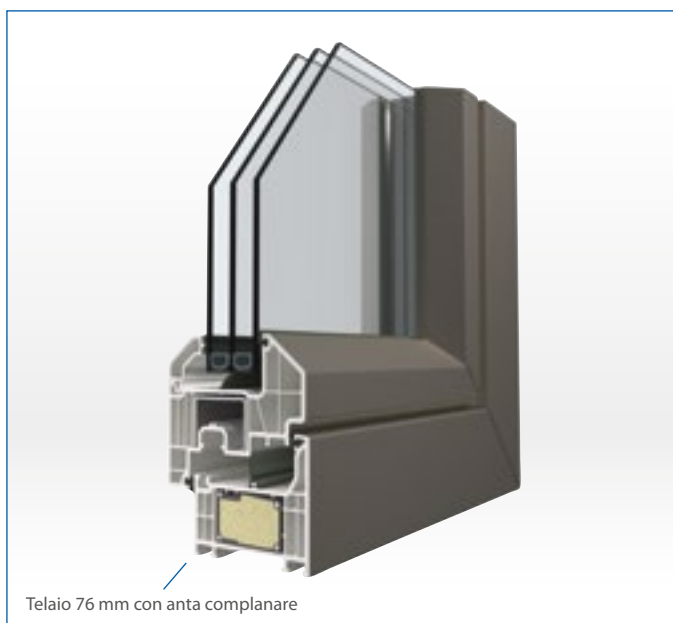

Scopri in quanti modi puoi creare la tua finestra Zendow 3.3

Scegli il serramento con 3 guarnizioni che più si addice alla tua abitazione.

Un telaio da 76 mm, da 84 mm o da 90 mm di profondità e due tipi di anta, una dal design classico e pulito e una dalle linee decise e moderne, per accontentare ogni tipo di richiesta.

Zendow 3.3 incontra i tuoi gusti e ti lascia decidere il design delle tue finestre.