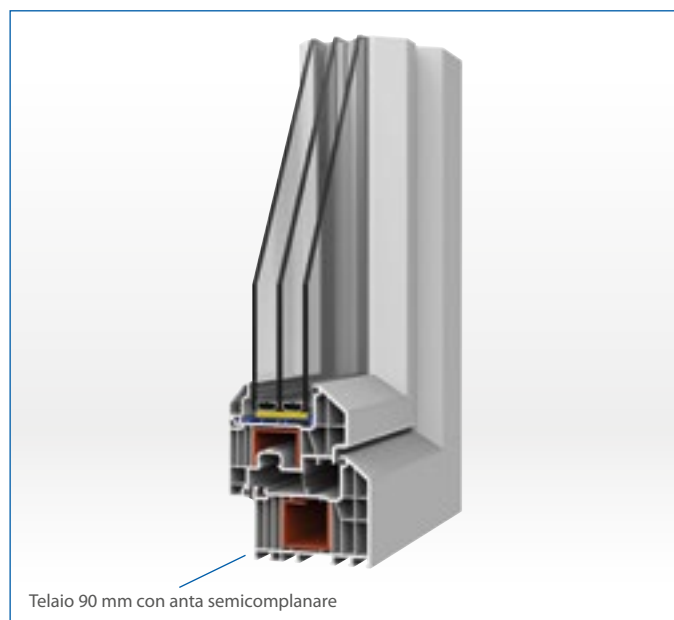

Scopri in quanti modi puoi creare la tua finestra Zendow 3.3

Scegli il serramento con 3 guarnizioni che più si addice alla tua abitazione.

Un telaio da 76 mm, da 84 mm o da 90 mm di profondità e due tipi di anta, una dal design classico e pulito e una dalle linee decise e moderne, per accontentare ogni tipo di richiesta.

Zendow 3.3 incontra i tuoi gusti e ti lascia decidere il design delle tue finestre.